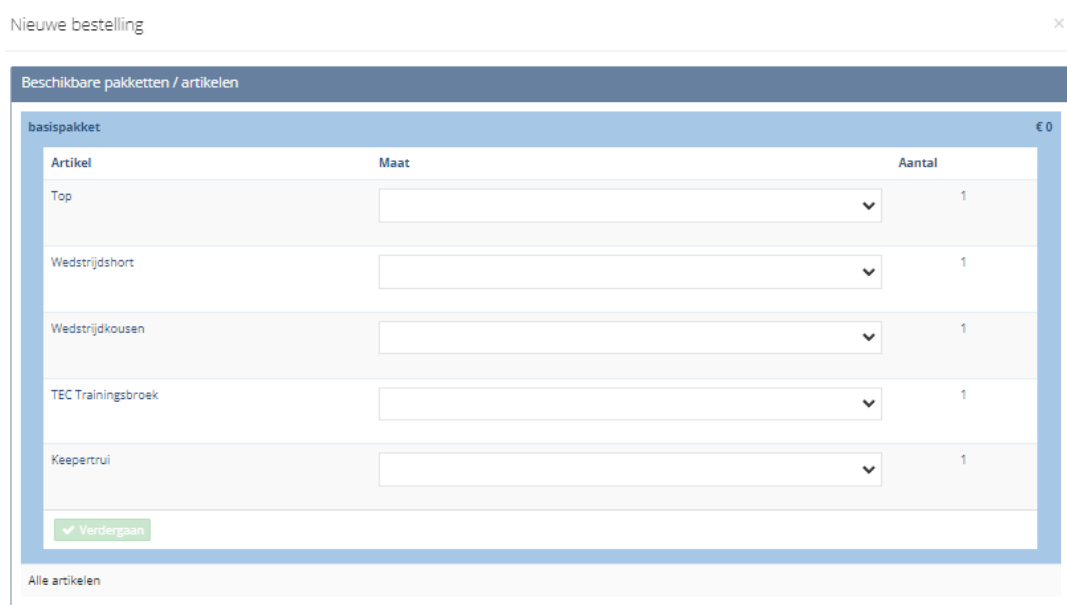

- Klik op “bestellen” 

- Selecteer “Basispakket” (inbegrepen in het lidgeld)

- Geef voor elk stuk de gewenste maat in

**!!!! Opgepast !!!!**

**Als veldspeler heb je geen recht op een keepertrui , hier selecteer je “ geen – veldspeler” aan.**